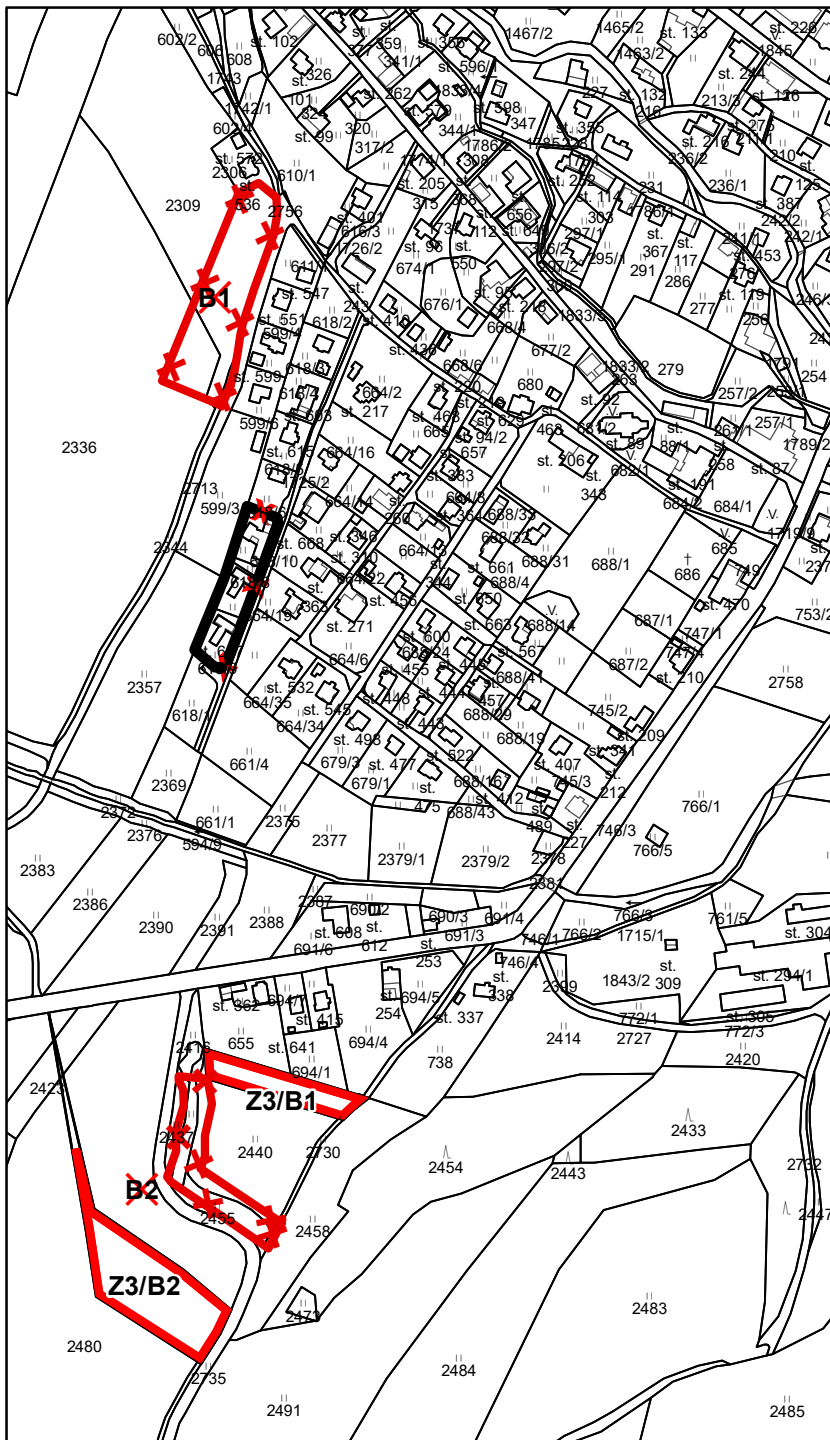

ÚZEMNÍ PLÁN DOLNÍ BRANNÁ ZMĚNA č. 3

VÝKRES ZÁKLADNÍHO ČLENĚNÍ ÚZEMÍ - VÝŘEZ

HRANICE

-  úprava hranice zastavěného území k 7.1.2022
-  hranice zastavitelných ploch

POZNÁMKA:

-  - zrušení záměru platné ÚPD

Z3/..... - označení ploch změn Změny č. 3

MĚŘÍTKO 1 : 5 000

0 50 100 150 200 250 m